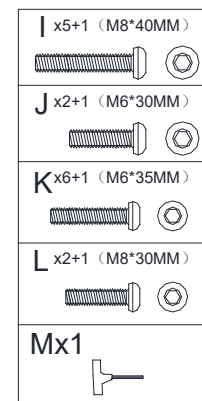

ІНСТРУКЦІЯ ЗІ СКЛАДАННЯ

ПЕРЕД СКЛАДАННЯМ КРИСЛА УВАЖНО ПРОЧИТАЙТЕ ІНСТРУКЦІЮ

ДЕМОНСТРАЦІЯ ФУНКЦІЙ

- УВАГА
НЕДОТРИМАННЯ ЦИХ ІНСТРУКЦІЙ МОЖЕ ПРИЗВЕСТИ ДО СЕРІОЗНИХ УШКОДЖЕНЬ
1. ВИРІБ ПРИЗНАЧЕНО ЛИШЕ ДЛЯ СИДІННЯ. НЕ СТАВІТЬЕ НА ВИРІВ, НЕ ВИКОРИСТОВУЙТЕ ЙОГО ЯК ПІДСТАВКУ
 2. НЕ ВИКОРИСТОВУЙТЕ ВИРІВ, ЯКЩО ВСІ БОЛТИ ТА ДЕТАЛІ НЕ ЗАТЯГНУТІ НАДІЛНО
 3. ЯКЩО БУДЬ-ЯКА ДЕТАЛЬ ВІДСУТНЯ, ПОШКОДЖЕНА АБО ЗНОШЕНА, ПРИПИНІТЬ ВИКОРИСТАННЯ ВИРОБУ. РЕМОНТУЙТЕ ВИРІВ ЗА ДОПОМОГОЮ ДЕТАЛЕЙ, НАДАНИХ ВИРОБНИКОМ
 4. НЕ СІДАЙТЕ НА ПІДКІТКИ ВИРОБУ
 5. ВИРІВ РОЗРАХОВАНИЙ ДЛЯ СИДІННЯ ОДНІЄЇ ОСОБИ
 6. ДІТЯМ ВІКОМ ДО 10 РОКІВ МОЖНА КОРИСТУВАТИСЯ ВИРОБОМ ТІЛЬКИ ПІД НАГЛЯДОМ ДОРОСЛИХ

Підніміть спинку, щоб збільшити її висоту