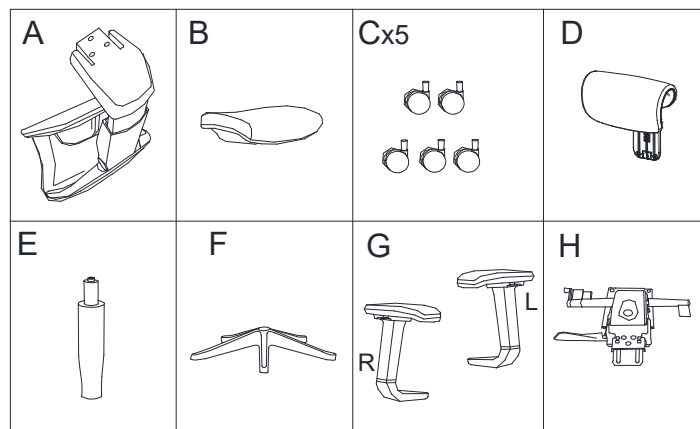

ІНСТРУКЦІЯ ЗІ СКЛАДАННЯ

ПЕРЕД СКЛАДАННЯМ КРИСЛА УВАЖНО ПРОЧИТАЙТЕ ІНСТРУКЦІЮ

ДЕМОНСТРАЦІЯ ФУНКЦІЙ

- УВАГА
НЕДОТРИМАННЯ ЦИХ ІНСТРУКЦІЙ МОЖЕ ПРИЗВЕСТИ ДО СЕРІОЗНИХ УШКОДЖЕНЬ
1. ВИРІБ ПРИЗНАЧЕНО ЛИШЕ ДЛЯ СИДІННЯ. НЕ СТАВІТЬЕ НА ВИРІВ, НЕ ВИКОРИСТОВУЙТЕ ЙОГО ЯК ПІДСТАВКУ
 2. НЕ ВИКОРИСТОВУЙТЕ ВИРІВ, ЯКЩО ВСІ БОЛТИ ТА ДЕТАЛІ НЕ ЗАТЯГНУТІ НАДІЛНО
 3. ЯКЩО БУДЬ-ЯКА ДЕТАЛЬ ВІДСУТНЯ, ПОШКОДЖЕНА АБО ЗНОШЕНА, ПРИПИНІТЬ ВИКОРИСТАННЯ ВИРОБУ. РЕМОНТУЙТЕ ВИРІВ ЗА ДОПОМОГОЮ ДЕТАЛЕЙ, НАДАНИХ ВИРОБНИКОМ
 4. НЕ СІДАЙТЕ НА ПІДКІТКИ ВИРОБУ
 5. ВИРІВ РОЗРАХОВАНИЙ ДЛЯ СИДІННЯ ОДНІЄЇ ОСОБИ
 6. ДІТЯМ ВІКОМ ДО 10 РОКІВ МОЖНА КОРИСТУВАТИСЯ ВИРОБОМ ТІЛЬКИ ПІД НАГЛЯДОМ ДОРОСЛИХ

Підніміть спинку, щоб збільшити її висоту